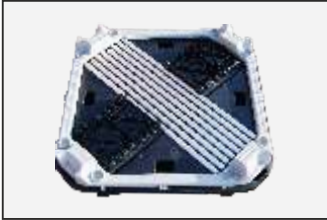

4 x 1'000 kg sovrapponibili

SISTEMA DI STOCCAGGIO ISAR NUOVO MODELLO

Composto da:

- 1 Pedana di plastica nera
- 8 Staffe in metallo
- 4 Supporti di plastica nera
- 1 Coperchio bianco

Guida al montaggio:

Passo 1

Prendere tutte le parti dei kit.

Guida al montaggio:

Passo 2

Posizionare le 8 staffe di metallo nelle apposite sedi poste agli angoli della pedana di plastica nera.

Guida al montaggio:

Passo 3

Posizionare le 4 supporti di plastica nera.

Guida al montaggio:

Passo 4

Posizionare il coperchio.

Guida al montaggio:

Passo 5

Posizionare il Big-Bag.
Ancorare le Asole alle staffe.
Riempire il Big-Bag

- Misure della gamma: 114 x 114 cm
- Volume 1m³
- Impilabile e compatto
- Ottimizza il trasporto su camion
- Necessita di Big-Bags con elastico
- Costruito con materiali riciclati al 100%

Le staffe di metallo, opportunamente raggruppate negli appositi spazi (come foto), riducono l'ingombro.

- Misure della gamma: 120 x 120 cm
- Volume: 1m³ - 1.5m³ - 2m³
- Funziona con Big-Bags Standard
- In opzione: Parti in metallo inossidabile
- Apertura per lo svuotamento
- Costruito con materiali riciclati al 100%